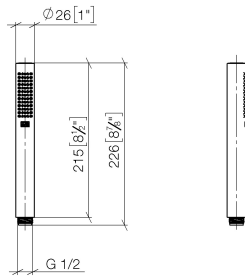

28 019 979

- COMPACT RAIN, portata max. 15 l/min (a 3 bar)
- con sistema anticalcare
- ingresso 1/2"

Sistema di sicurezza antiriflusso.

Compatibile con: IMO, LULU, MADISON, MEM, TARA, CL.1, LISSÉ, VAIA, META, CYO

28 019 979

mm [inches]

**Diagramma di portata**

**Certificati**

LGA\_29985.

DVGW\_DW-  
6517DN0129.

WRAS\_2112017.

28 019 979

### Elenco delle parti di ricambio

N.	Codice articolo	Denominazione	Quantità necessaria	Tempo di produzione
1	09 23 01 039 90	setaccio	1	2
2	09 21 02 153-00	calotta	1	10