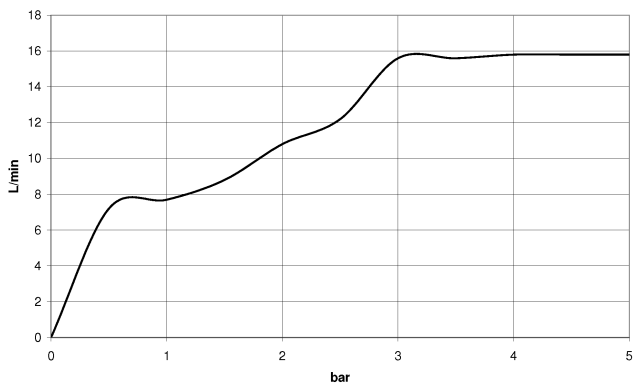

	Cromato	28 019 979-00
	Cromato	28 019 979-00 0010
	Platinato spazzolato	28 019 979-06
	Platinato spazzolato	28 019 979-06 0010
	Platinato	28 019 979-08
	Platinato	28 019 979-08 0010
	Dark Chrome	28 019 979-19
	Dark Chrome	28 019 979-19 0010
	Light Gold	28 019 979-26 0010
	Light Gold	28 019 979-26
	Light Gold spazzolato	28 019 979-27 0010
	Light Gold spazzolato	28 019 979-27
	Ottone spazzolato (Oro 23k)	28 019 979-28
	Ottone spazzolato (Oro 23k)	28 019 979-28 0010
	Nero opaco	28 019 979-33
	Nero opaco	28 019 979-33 0010
	Bronzo spazzolato	28 019 979-42
	Bronzo spazzolato	28 019 979-42 0010
	Champagne spazzolato (Oro 22k)	28 019 979-46
	Champagne spazzolato (Oro 22k)	28 019 979-46 0010
	Champagne (Oro 22k)	28 019 979-47
	Champagne (Oro 22k)	28 019 979-47 0010
	Cromo spazzolato	28 019 979-93
	Cromo spazzolato	28 019 979-93 0010
	Dark Platinum spazzolato	28 019 979-99
	Dark Platinum spazzolato	28 019 979-99 0010

28 019 979

mm [inches]

**Diagramma di portata**

**Certificati**

LGA\_29985.

DVGW\_DW-  
6517DN0129.

WRAS\_2112017.

28 019 979